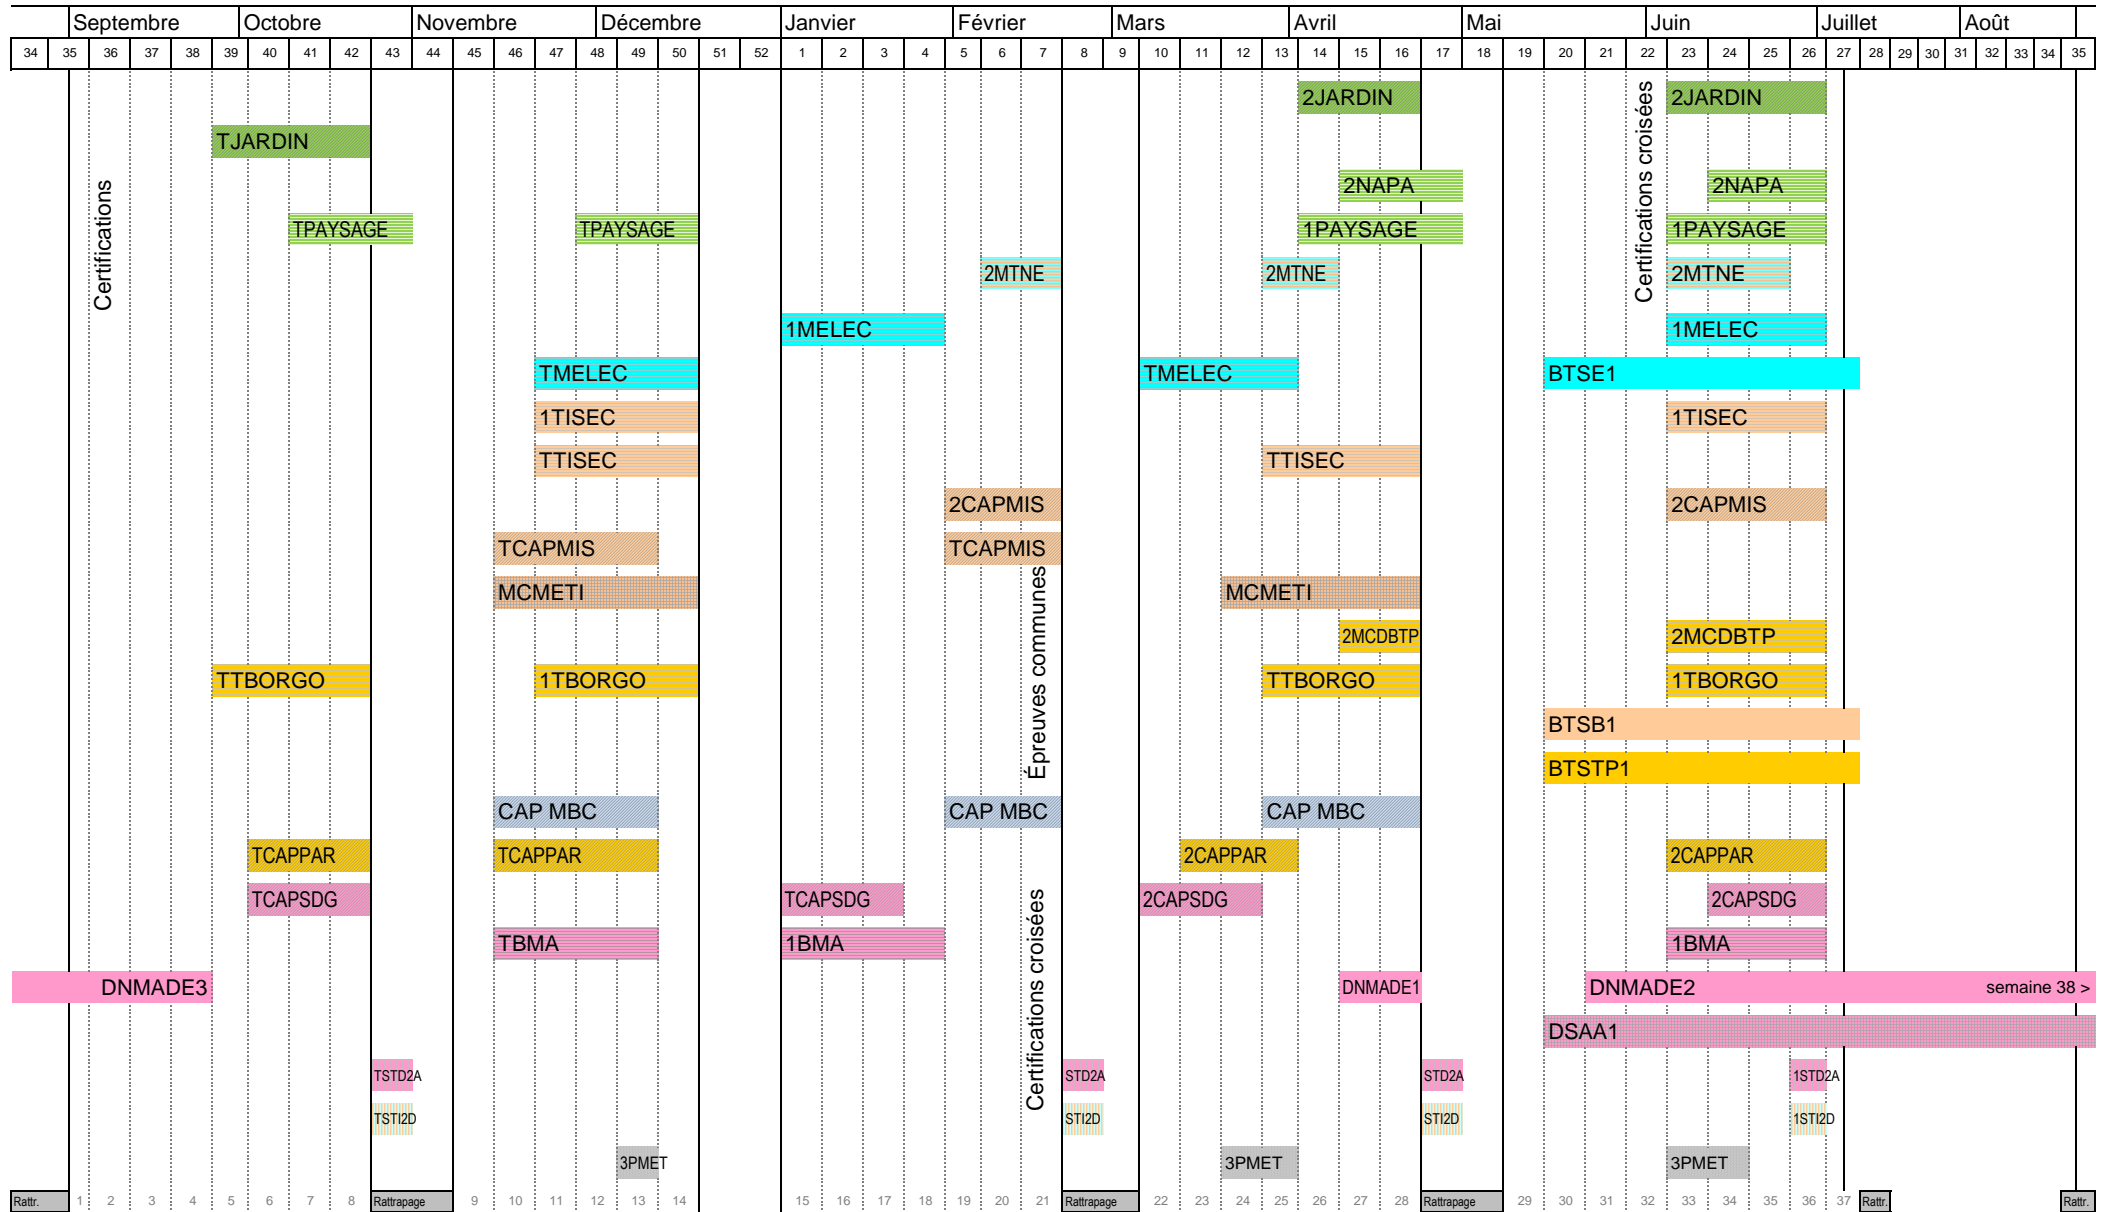

Périodes de formation en milieu professionnel 2021-2022

Informations à jour sur lycee-cherioux.fr, cadre "Informations pratiques"

Périodes de formation en milieu professionnel 2021-2022 - Formations

Informations à jour sur lycee-cherioux.fr, cadre "Informations pratiques"