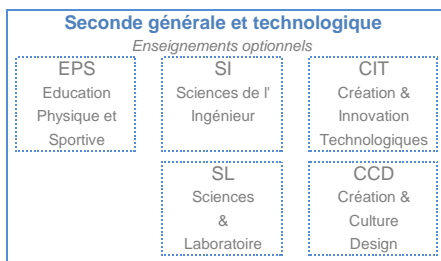

OFFRE DE FORMATION

Synoptique par diplômes

LYCÉE ADOLPHE CHÉRIOUX
LYCÉE DES MÉTIERS
DE L'HABITAT
ET DE L'AMÉNAGEMENT URBAIN

195 rue Julian Grimau
94400 VITRY-SUR-SEINE
☎ 01 45 12 87 87
lycee-cherioux.fr

ENSEIGNEMENT GÉNÉRAL & TECHNOLOGIQUE

ENSEIGNEMENT PROFESSIONNEL

- (1) DSAA : diplôme supérieur d'arts appliqués
- (2) DN MADe : diplôme national des métiers d'art et du design
- (3) STI2D : baccalauréat technologique, série sciences et technologies de l'industrie et du développement durable
- (4) STD2A : baccalauréat technologique, série sciences et technologies du design et des arts appliqués
- (5) BMA : brevet des métiers d'art
- (6) TB ORGO : technicien du bâtiment, organisation et réalisation du gros œuvre
- (7) ICCER : installation en chauffage, climatisation et énergies renouvelables
- (8) MELEC : métiers de l'électricité et de ses environnements connectés
- (9) MC METI : mention complémentaire, maintenance des équipements thermiques individuels
- (10) CAPMA : CAP des métiers d'art