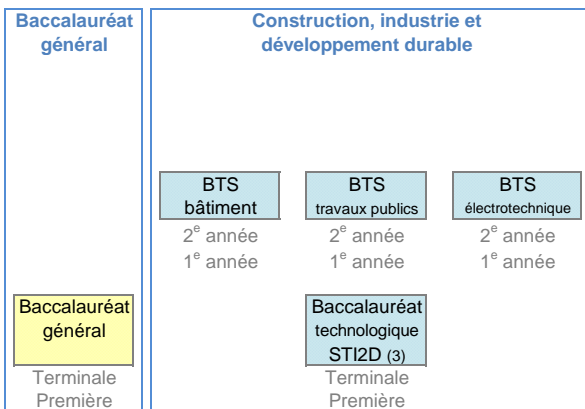

OFFRE DE FORMATION

Synoptique par diplômes

LYCÉE ADOLPHE CHÉRIOUX
LYCÉE DES MÉTIERS
DE L'HABITAT
ET DE L'AMÉNAGEMENT URBAIN

195 rue Julian Grimau
94400 VITRY-SUR-SEINE
☎ 01 45 12 87 87
lycee-cherioux.fr

ENSEIGNEMENT GÉNÉRAL & TECHNOLOGIQUE

ENSEIGNEMENT PROFESSIONNEL

- (1) DSAA : diplôme supérieur d'arts appliqués
- (2) DN MADe : diplôme national des métiers d'art et du design
- (3) STI2D : baccalauréat technologique, série sciences et technologies de l'industrie et du développement durable
- (4) STD2A : baccalauréat technologique, série sciences et technologies du design et des arts appliqués
- (5) BMA : brevet des métiers d'art
- (6) TB ORGO : technicien du bâtiment, organisation et réalisation du gros œuvre
- (7) ICCER : installation en chauffage, climatisation et énergies renouvelables
- (8) MELEC : métiers de l'électricité et de ses environnements connectés
- (9) MC METI : mention complémentaire, maintenance des équipements thermiques individuels
- (10) CAPMA : CAP des métiers d'art