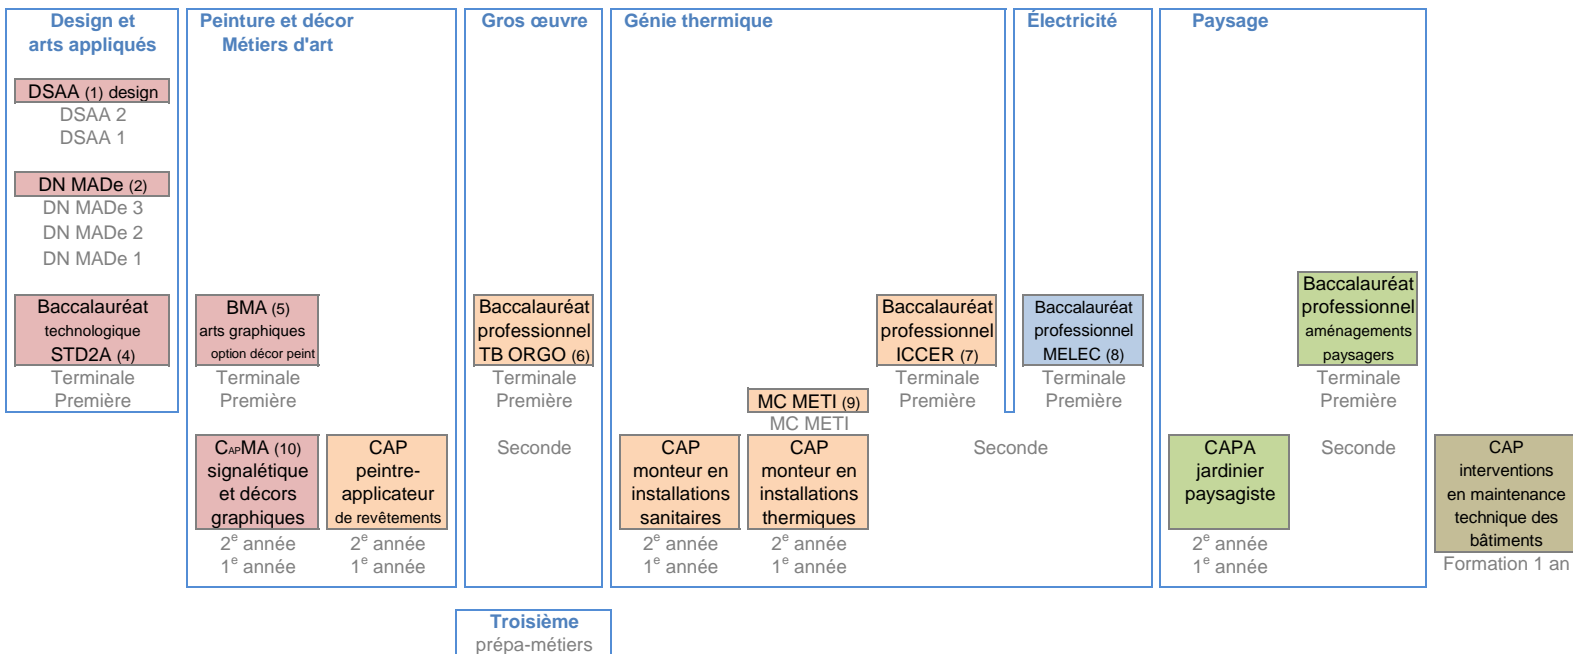

OFFRE DE FORMATION

Synoptique par diplômes

LYCÉE ADOLPHE CHÉRIOUX
LYCÉE DES MÉTIERS
DE L'HABITAT
ET DE L'AMÉNAGEMENT URBAIN

195 rue Julian Grimau
94400 VITRY-SUR-SEINE
☎ 01 45 12 87 87
lycee-cherioux.fr

ENSEIGNEMENT GÉNÉRAL & TECHNOLOGIQUE

ENSEIGNEMENT PROFESSIONNEL

- (1) DSAA : diplôme supérieur d'arts appliqués
- (2) DN MADe : diplôme national des métiers d'art et du design
- (3) STI2D : baccalauréat technologique, série sciences et technologies de l'industrie et du développement durable
- (4) STD2A : baccalauréat technologique, série sciences et technologies du design et des arts appliqués
- (5) BMA : brevet des métiers d'art
- (6) TB ORGO : technicien du bâtiment, organisation et réalisation du gros œuvre
- (7) ICCER : installation en chauffage, climatisation et énergies renouvelables
- (8) MELEC : métiers de l'électricité et de ses environnements connectés
- (9) MC METI : mention complémentaire, maintenance des équipements thermiques individuels
- (10) CAPMA : CAP des métiers d'art