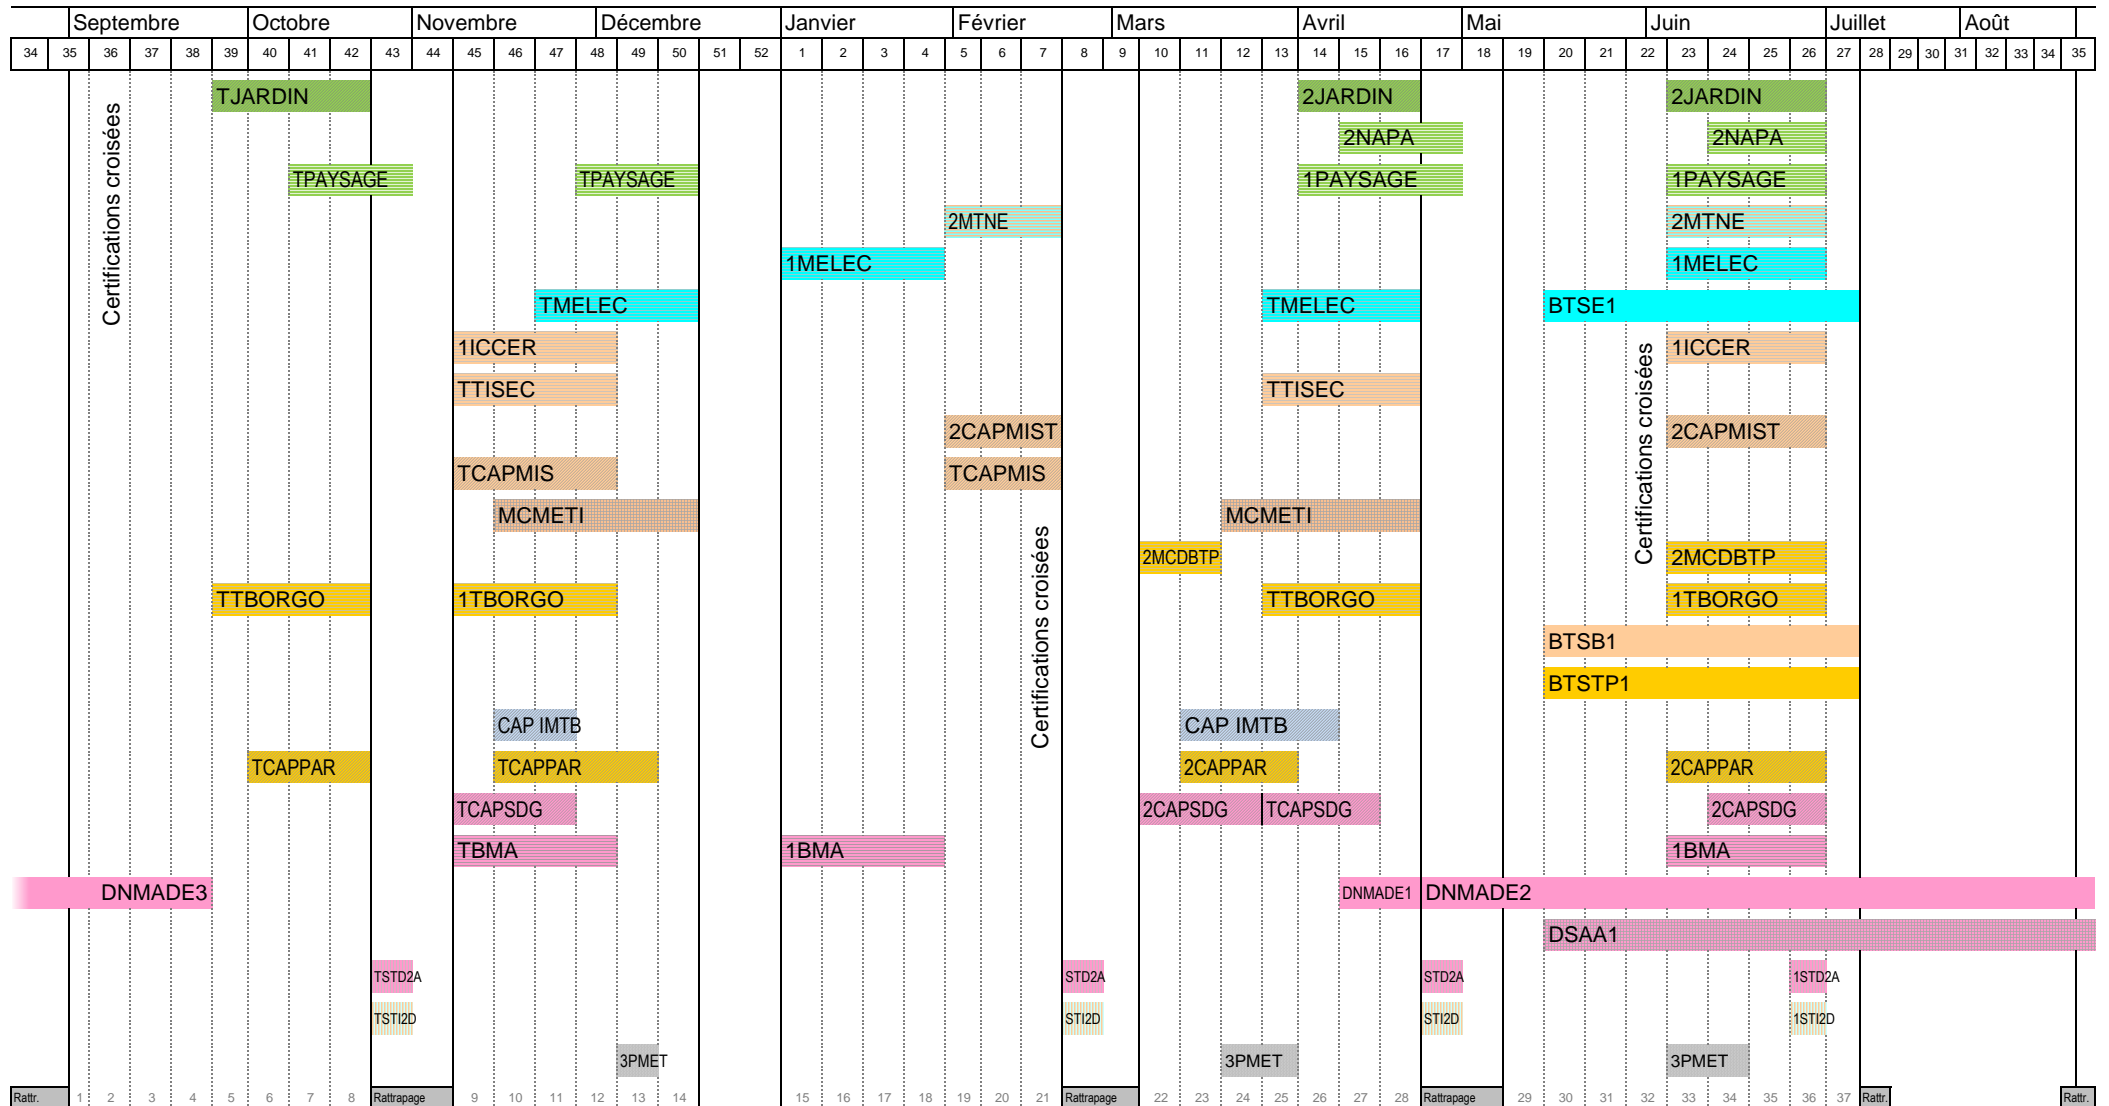

Stages et périodes de formation en milieu professionnel 2022 - 2023

Informations à jour sur lycee-cherioux.fr, cadre "Informations pratiques"

Stages et périodes de formation en milieu professionnel 2022-2023 - Formations